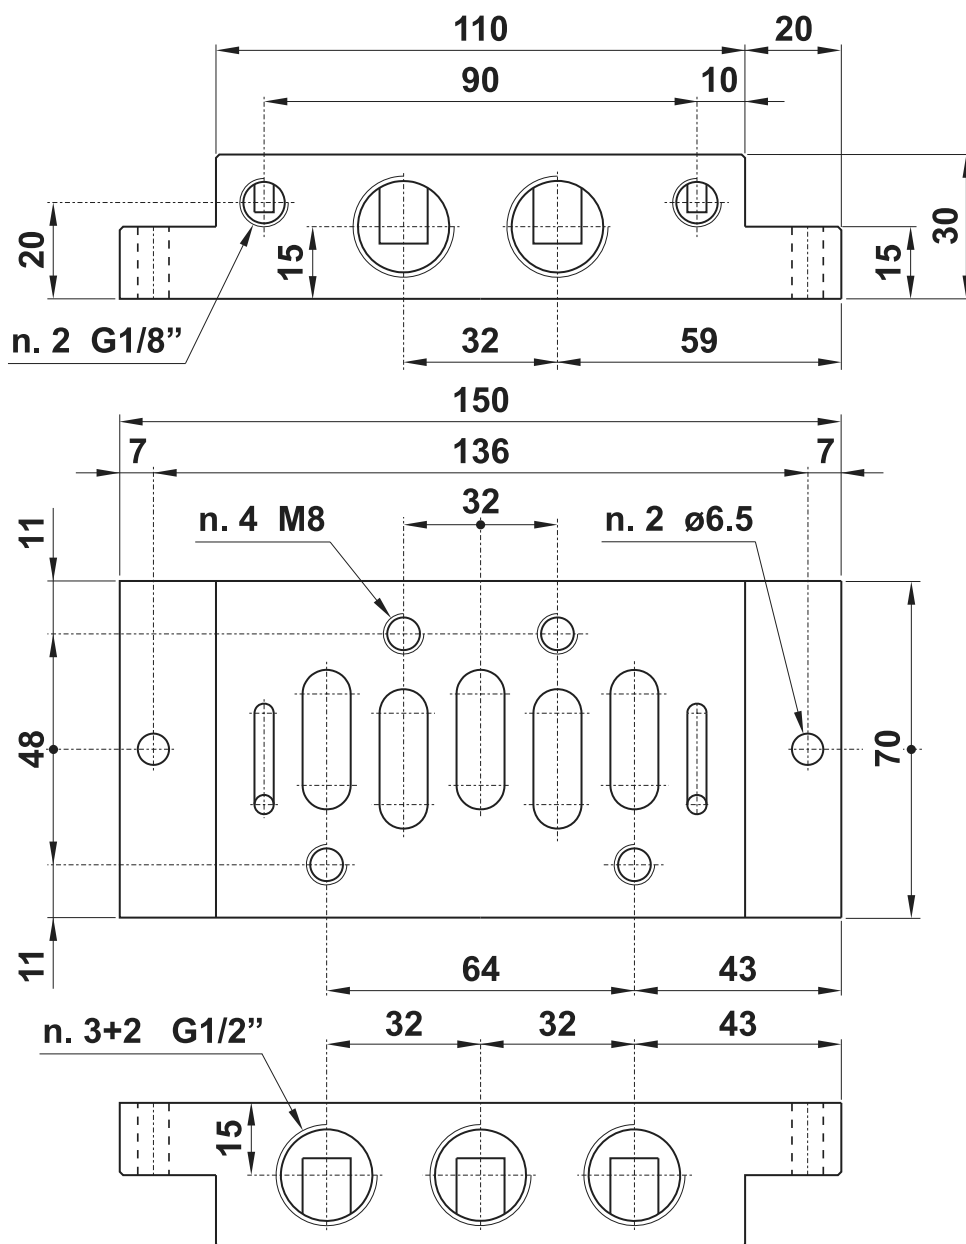

sottobasi per valvole ISO 3

sub-bases for ISO 3 valves

sottobase singola ingresso in asse
individual sub-base with side entry

CODICE DI ORDINAZIONE
ORDER CODE

SL3

È venduta in kit con i particolari necessari al suo assemblaggio.
It is sold in kit with all necessary pieces for installation.