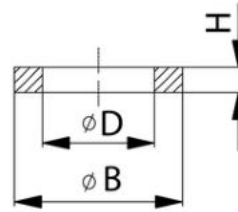

## RZ610

Dichtring PVC-hart schwarz  
Sealing ring, black  
Rondella nylon

Code	ØD	ØB	H	für Gew.
RZ610-M5	5,3	7,7	1	M5
RZ610-1/8	10,2	13	1,5	G1/8
RZ610-1/4	13,3	18	2	G1/4
RZ610-3/8	17,1	21,8	2	G3/8
RZ610-1/2	21,3	26,5	2	G1/2
RZ610-3/4	26,7	32,4	2	G3/4
RZ610-1	33,5	39	2	G1