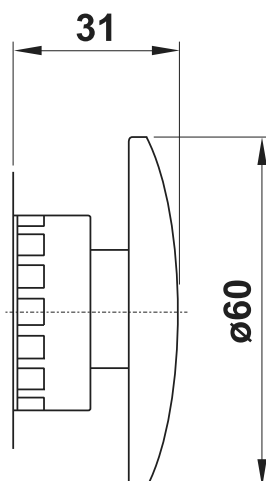

attuatori da pannello

actuators for panel mounting

fungo ø60
ø60 palm

codice <i>code</i>	descrizione <i>description</i>	colore <i>colour</i>
PFBA2	oscillante <i>[multi-directional]</i>	ROSSO <i>[red]</i>
PFB2/60	sblocco a rotazione <i>[turn to unlock]</i>	ROSSO <i>[red]</i>

selettore a chiave
key selector

Tutte le serrature e le chiavi sono identiche
All locks and keys are identical

codice <i>code</i>	funzione <i>function</i>	posizione di estrazione chiave <i>position to pull the key out</i>
SSC/CD-V	0 1	solo centrale <i>[only in central position]</i>
SSC/CD-Z	0 1	ambedue <i>[both positions]</i>
SSC/E-V	2 0 1	solo centrale <i>[only in central position]</i>