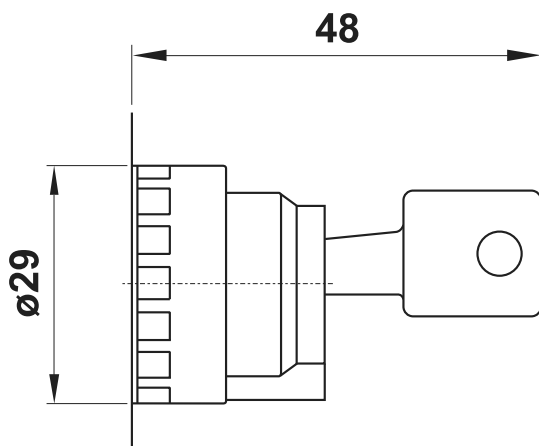

attuatori da pannello

actuators for panel mounting

fungo ø60
ø60 palm

codice <i>code</i>	descrizione <i>description</i>	colore <i>colour</i>
PFBA2	oscillante <i>[multi-directional]</i>	ROSSO <i>[red]</i>
PFB2/60	sblocco a rotazione <i>[turn to unlock]</i>	ROSSO <i>[red]</i>

selettore a chiave
key selector

Tutte le serrature e le chiavi sono identiche
All locks and keys are identical

codice <i>code</i>	funzione <i>function</i>	posizione di estrazione chiave <i>position to pull the key out</i>
SSC/CD-V	0 1	solo centrale <i>[only in central position]</i>
SSC/CD-Z	0 1	ambedue <i>[both positions]</i>
SSC/E-V	2 0 1	solo centrale <i>[only in central position]</i>