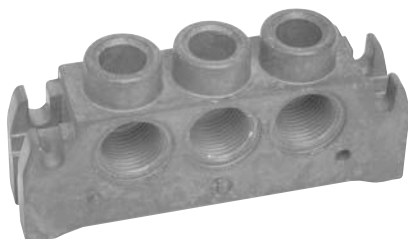

sottobasi modulari per valvole ISO 2

multiple sub-bases for ISO 2 valves

sottobase modulare
modular sub-base

CODICE DI ORDINAZIONE
ORDER CODE

MLD2

È venduta in kit con i particolari necessari al suo assemblaggio.
It is sold in kit with all necessary pieces for installation.

terminale di ingresso in asse
side entry header

CODICE DI ORDINAZIONE
ORDER CODE

TL2

È venduto in kit con i particolari necessari al suo assemblaggio.
It is sold in kit with all necessary pieces for installation.