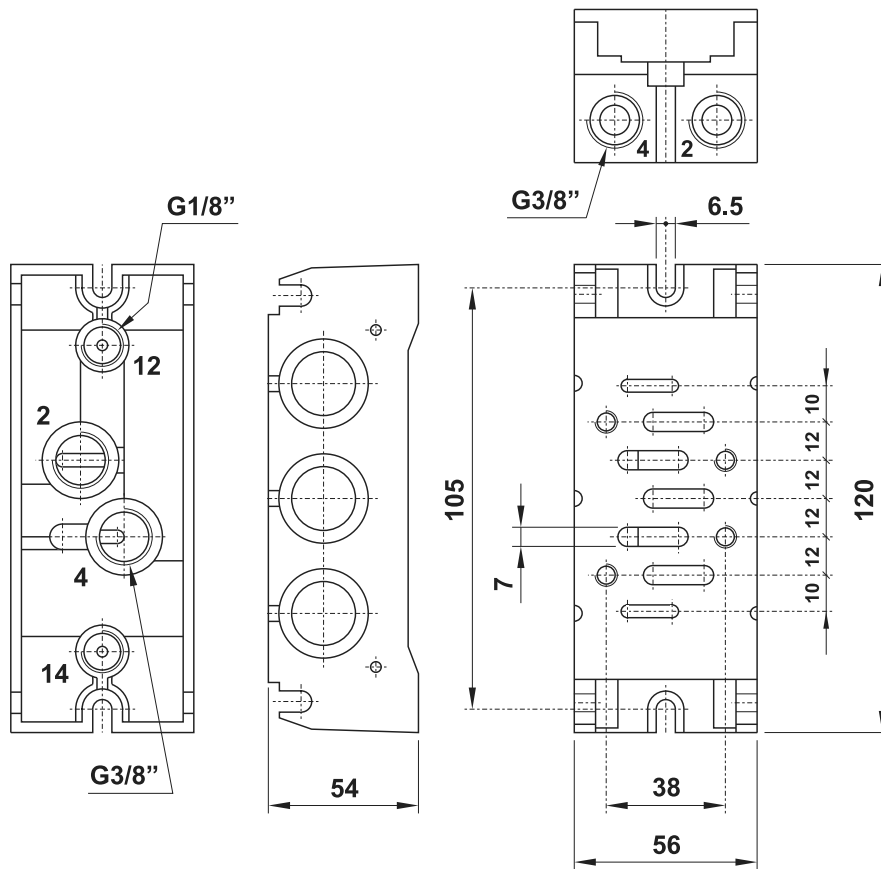

sottobasi modulari per valvole ISO 2

multiple sub-bases for ISO 2 valves

sottobase modulare
modular sub-base

CODICE DI ORDINAZIONE
ORDER CODE

MLD2

È venduta in kit con i particolari necessari al suo assemblaggio.
It is sold in kit with all necessary pieces for installation.

terminale di ingresso in asse
side entry header

CODICE DI ORDINAZIONE
ORDER CODE

TL2

È venduto in kit con i particolari necessari al suo assemblaggio.
It is sold in kit with all necessary pieces for installation.