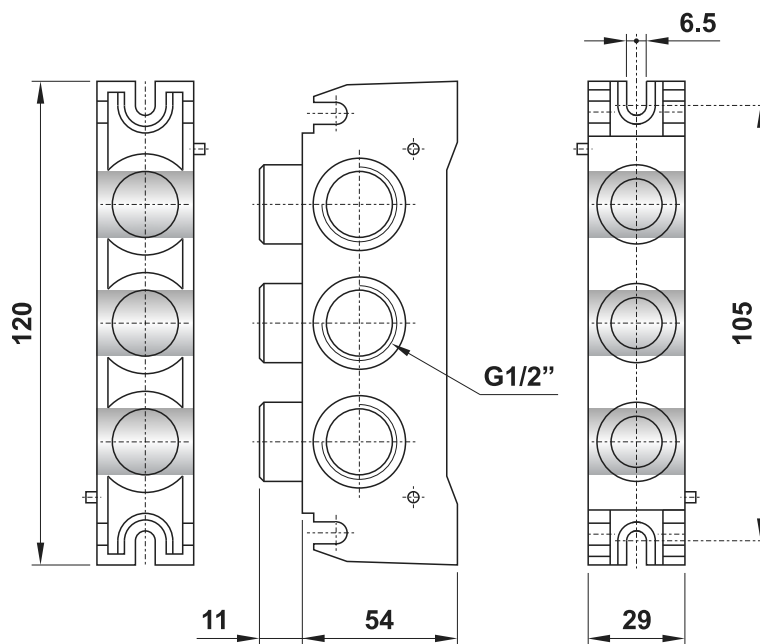

sottobasi modulari per valvole ISO 2

multiple sub-bases for ISO 2 valves

sottobase modulare
modular sub-base

CODICE DI ORDINAZIONE
ORDER CODE

MLD2

È venduta in kit con i particolari necessari al suo assemblaggio.
It is sold in kit with all necessary pieces for installation.

terminale di ingresso in asse
side entry header

CODICE DI ORDINAZIONE
ORDER CODE

TL2

È venduto in kit con i particolari necessari al suo assemblaggio.
It is sold in kit with all necessary pieces for installation.