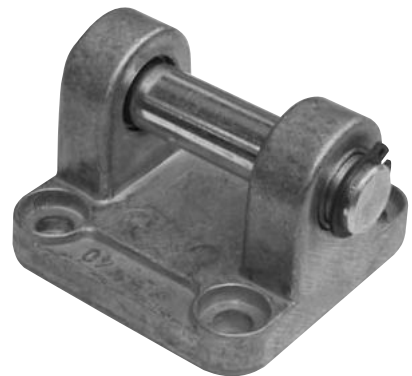

## CERNIERA FEMMINA MP2 CON PERNO (female hinge MP2 with pin)

sigla part number	sigla part number	per alesaggio for bore	A	B	CM	D	F	G	L	M	N	R	S	T	Z
standard	con boccola di bronzo														
<b>CFIS032</b>	<b>CFKS032</b>	32	32.5	9	26	6.6	5	10	45	10	5.5	11	30	45	22
<b>CFIS040</b>	<b>CFKS040</b>	40	38	9	28	6.6	5	12	52	12	5.5	11	35	52	25
<b>CFIS050</b>	<b>CFKS050</b>	50	46.5	11	32	9	5	12	65	12	6.5	15	40	60	27
<b>CFIS063</b>	<b>CFKS063</b>	63	56.5	11	40	9	5	16	75	16	6.5	15	45	70	32
<b>CFIS080</b>	<b>CFKS080</b>	80	72	14	50	11	5	16	95	16	10	18	45	90	36
<b>CFIS100</b>	<b>CFKS100</b>	100	89	14	60	11	5	20	115	20	10	18	55	110	41
<b>CFIS125</b>	<b>CFKS125</b>	125	110	20	70	14	7	25	140	25	10	20	60	130	50
<b>CFIS160</b>	<b>CFKS160</b>	160	140	20	90	18	7	30	180	25	10	26	65	170	55
<b>CFIS200</b>	<b>CFKS200</b>	200	175	25	90	18	7	30	220	25	11	26	75	170	60