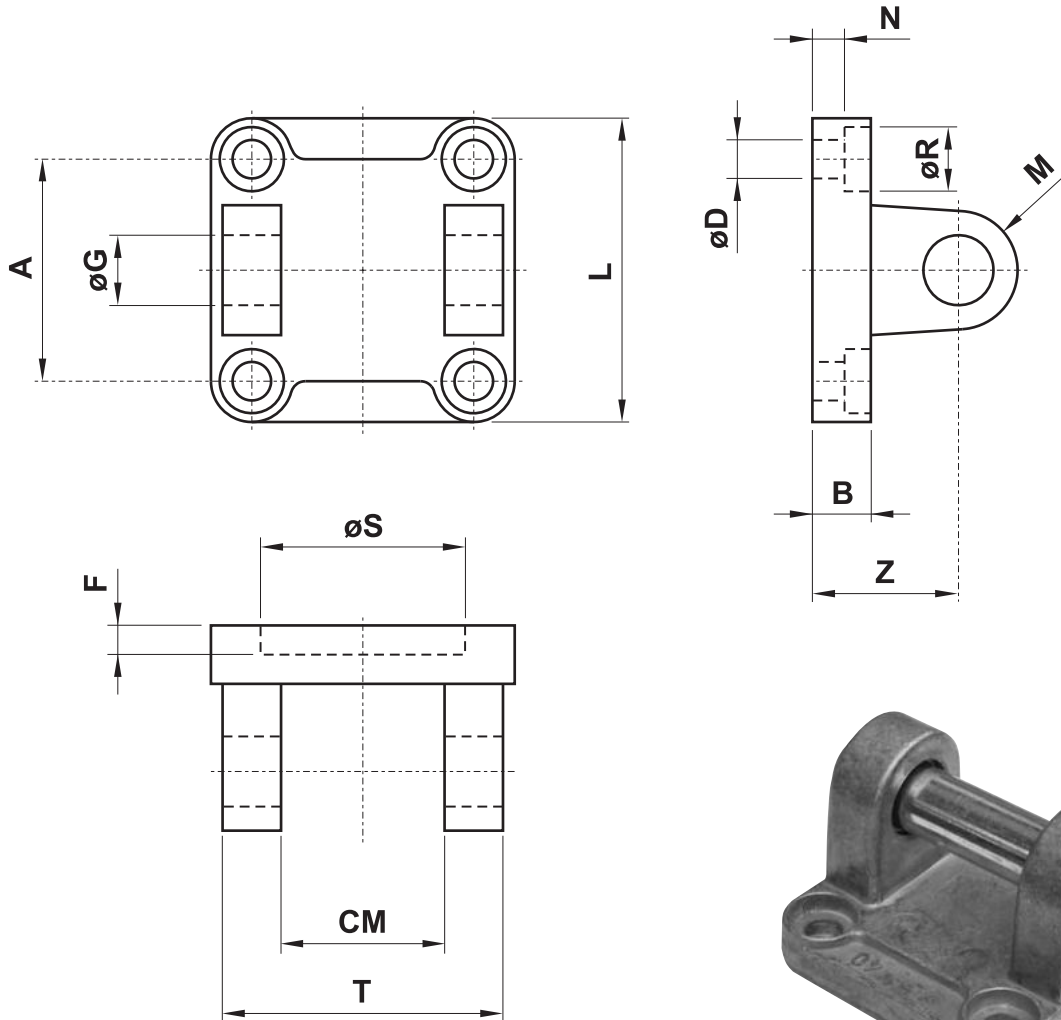

## CERNIERA FEMMINA MP2 CON PERNO (female hinge MP2 with pin)

sigla part number	sigla part number	per alesaggio for bore	A	B	CM	D	F	G	L	M	N	R	S	T	Z
standard	con boccola di bronzo														
<b>CFIS032</b>	<b>CFKS032</b>	32	32.5	9	26	6.6	5	10	45	10	5.5	11	30	45	22
<b>CFIS040</b>	<b>CFKS040</b>	40	38	9	28	6.6	5	12	52	12	5.5	11	35	52	25
<b>CFIS050</b>	<b>CFKS050</b>	50	46.5	11	32	9	5	12	65	12	6.5	15	40	60	27
<b>CFIS063</b>	<b>CFKS063</b>	63	56.5	11	40	9	5	16	75	16	6.5	15	45	70	32
<b>CFIS080</b>	<b>CFKS080</b>	80	72	14	50	11	5	16	95	16	10	18	45	90	36
<b>CFIS100</b>	<b>CFKS100</b>	100	89	14	60	11	5	20	115	20	10	18	55	110	41
<b>CFIS125</b>	<b>CFKS125</b>	125	110	20	70	14	7	25	140	25	10	20	60	130	50
<b>CFIS160</b>	<b>CFKS160</b>	160	140	20	90	18	7	30	180	25	10	26	65	170	55
<b>CFIS200</b>	<b>CFKS200</b>	200	175	25	90	18	7	30	220	25	11	26	75	170	60