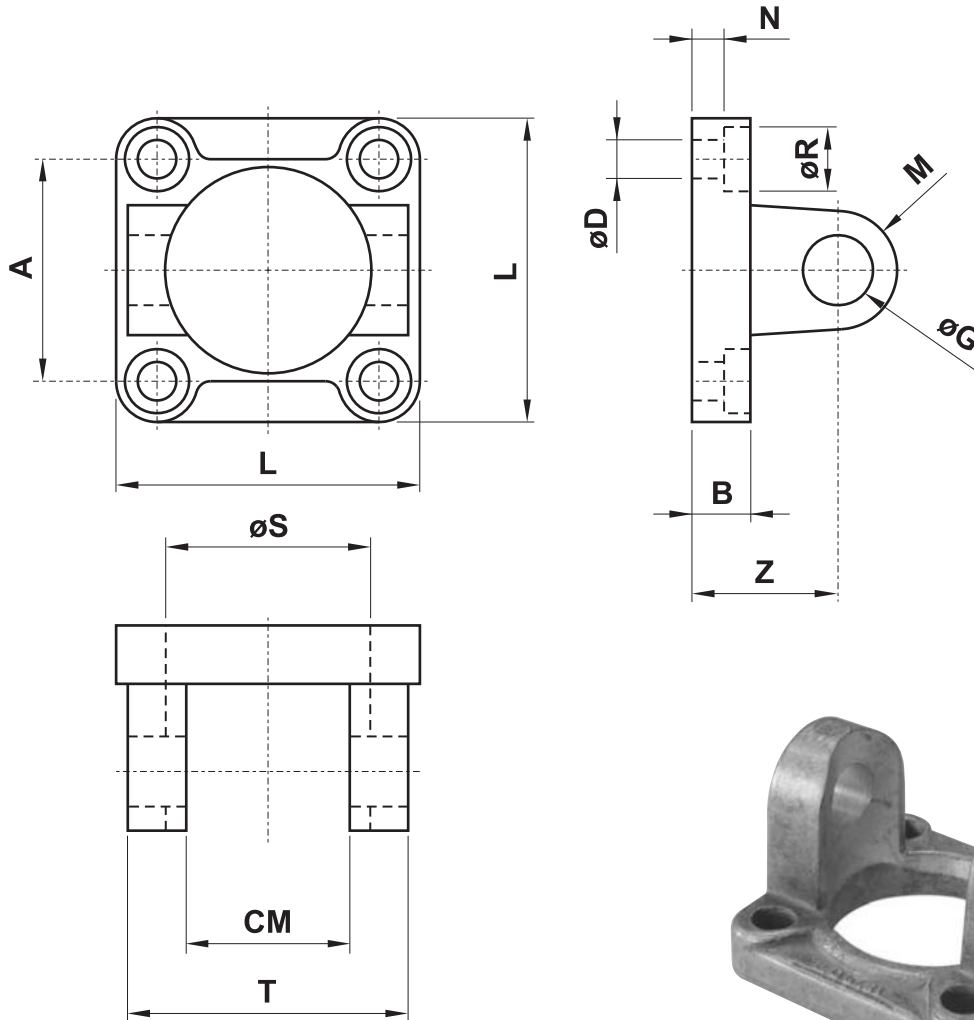

CERNIERA FEMMINA ANTERIORE CON FORO, SENZA PERNO (female front hinge with passing-through hole, without pin)

sigla part number	per alesaggio for bore	A	B	CM	D	G	L	M	N	R	S	T	Z
standard													
CAIS032SP	32	32.5	9	26	6.6	10	45	10	5.5	11	30	45	22
CAIS040SP	40	38	9	28	6.6	12	52	12	5.5	11	35	52	25
CAIS050SP	50	46.5	11	32	9	12	65	12	6.5	15	40	60	27
CAIS063SP	63	56.5	11	40	9	16	75	16	6.5	15	45	70	32
CAIS080SP	80	72	14	50	11	16	95	16	10	18	45	90	36
CAIS100SP	100	89	14	60	11	20	115	20	10	18	55	110	41
CAIS125SP	125	110	20	70	14	25	140	25	10	20	60	130	50