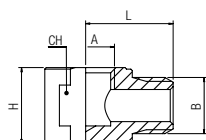

### RIPARTITORE DOPPIO IN ALLUMINIO

ALUMINIUM DOUBLE DISTRIBUTION MANIFOLD  
DOPPELTER VERTEILERBLOCK AUS ALUMINIUM  
NOURRICE DE DISTRIBUTION DOUBLE EN ALUMINIUM  
REGLETA DOBLE EN ALUMINIO  
DISTRIBUIDOR DUPLO EM ALUMÍNIO

Code	A	B	N°	C	D	L1	L2	L	d	Pack.
06048 00 11 AJ AG	1/4	1/8	2	18	30	30	17.5	65	4.5	5
06048 00 11 AK AG	1/4	1/8	3	18	30	30	17.5	95	4.5	5
06048 00 11 AW AG	1/4	1/8	4	18	30	30	17.5	125	4.5	5
06048 00 11 BA AG	1/4	1/8	5	18	30	30	17.5	155	4.5	5
06048 00 11 BB AG	1/4	1/8	6	18	30	30	17.5	185	4.5	5
06048 00 11 BC AG	3/8	1/4	2	22	38	36	20	76	5.5	5
06048 00 11 BD AG	3/8	1/4	3	22	38	36	20	112	5.5	5
06048 00 11 BE AG	3/8	1/4	4	22	38	36	20	148	5.5	5
06048 00 11 BF AG	3/8	1/4	5	22	38	36	20	184	5.5	5
06048 00 11 BG AG	3/8	1/4	6	22	38	36	20	220	5.5	5
06048 00 11 ES AG	1/2	3/8	2	26	44	40	25	90	5.5	5
06048 00 11 ET AG	1/2	3/8	3	26	44	40	25	130	5.5	5
06048 00 11 EU AG	1/2	3/8	4	26	44	40	25	170	5.5	5
06048 00 11 EV AG	1/2	3/8	5	26	44	40	25	210	5.5	5
06048 00 11 EZ AG	1/2	3/8	6	26	44	40	25	250	5.5	5

### RACCORDO A L MASCHIO-FEMMINA

MALE-FEMALE ELBOW FITTING  
WINKELVERSCHRAUBUNG AUSSEN-/INNENGEW.  
RACCORD EQUERRE MÂLE/FEMELLE  
RACOR A L MACHO HEMBRA  
CONEXÃO EM "L" MACHO-FÊMEA

Code	A	B	H	L	CH	Pack.
06070 00 01 2W NB	1/8	1/8	13	15	13	10
06070 00 01 6W NB	1/4	1/4	18	19	18	10