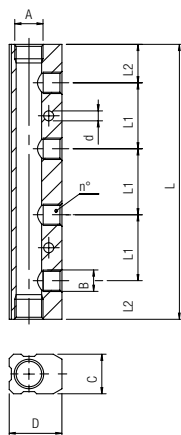

### RACCORDO A CROCE IN ALLUMINIO

ALUMINIUM TEE CROSS  
KREUZVERTEILER AUS ALUMINIUM  
CROIX DE DISTRIBUTION EN ALUMINIUM  
RACOR A CRUZ EN ALUMINIO  
CONEXÃO CRUZETA EM ALUMÍNIO

Code	A	L	H	B	C	Pack.
06040 00 11 02 AG	1/8	25	15	4.3	4.5	10
06040 00 11 03 AG	1/4	40	20	6.5	5.5	10
06040 00 11 04 AG	3/8	50	25	7.5	5.5	5
06040 00 11 05 AG	1/2	50	30	7.5	5.5	5

### RIPARTITORE IN ALLUMINIO

ALUMINIUM DISTRIBUTION MANIFOLD  
VERTEILERBLOCK AUS ALUMINIUM  
NOURRICE DE DISTRIBUTION EN ALUMINIUM  
REGLETA SIMPLE EN ALUMINIO  
DISTRIBUIDOR EM ALUMÍNIO

Code	A	B	N°	C	D	L1	L2	L	d	Pack.
06047 00 11 AJ AG	1/4	1/8	2	18	24	30	17.5	65	4.5	5
06047 00 11 AK AG	1/4	1/8	3	18	24	30	17.5	95	4.5	5
06047 00 11 AW AG	1/4	1/8	4	18	24	30	17.5	125	4.5	5
06047 00 11 BA AG	1/4	1/8	5	18	24	30	17.5	155	4.5	5
06047 00 11 BB AG	1/4	1/8	6	18	24	30	17.5	185	4.5	5
06047 00 11 BC AG	3/8	1/4	2	22	30	36	20	76	5.5	5
06047 00 11 BD AG	3/8	1/4	3	22	30	36	20	112	5.5	5
06047 00 11 BE AG	3/8	1/4	4	22	30	36	20	148	5.5	5
06047 00 11 BF AG	3/8	1/4	5	22	30	36	20	184	5.5	5
06047 00 11 BG AG	3/8	1/4	6	22	30	36	20	220	5.5	5
06047 00 11 ES AG	1/2	3/8	2	26	35	40	25	90	5.5	5
06047 00 11 ET AG	1/2	3/8	3	26	35	40	25	130	5.5	5
06047 00 11 EU AG	1/2	3/8	4	26	35	40	25	170	5.5	5
06047 00 11 EV AG	1/2	3/8	5	26	35	40	25	210	5.5	5
06047 00 11 EZ AG	1/2	3/8	6	26	35	40	25	250	5.5	5

### RACCORDO A L MASCHIO-FEMMINA

MALE-FEMALE ELBOW FITTING  
WINKELVERSCHRAUBUNG AUSSEN-/INNENGEW.  
RACCORD EQUERRE MÂLE/FEMELLE  
RACOR A L MACHO HEMBRA  
CONEXÃO EM "L" MACHO-FÊMEA

Code	A	B	H	L	CH	Pack.
06070 00 01 2W NB	1/8	1/8	13	15	13	10
06070 00 01 6W NB	1/4	1/4	18	19	18	10