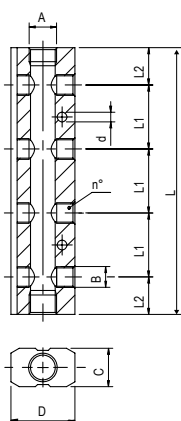

Code	A	B	N°	C	D	L1	L2	L	d	Pack.
06048 00 11 AJ AG	1/4	1/8	2	18	30	30	17.5	65	4.5	5
06048 00 11 AK AG	1/4	1/8	3	18	30	30	17.5	95	4.5	5
06048 00 11 AW AG	1/4	1/8	4	18	30	30	17.5	125	4.5	5
06048 00 11 BA AG	1/4	1/8	5	18	30	30	17.5	155	4.5	5
06048 00 11 BB AG	1/4	1/8	6	18	30	30	17.5	185	4.5	5
06048 00 11 BC AG	3/8	1/4	2	22	38	36	20	76	5.5	5
06048 00 11 BD AG	3/8	1/4	3	22	38	36	20	112	5.5	5
06048 00 11 BE AG	3/8	1/4	4	22	38	36	20	148	5.5	5
06048 00 11 BF AG	3/8	1/4	5	22	38	36	20	184	5.5	5
06048 00 11 BG AG	3/8	1/4	6	22	38	36	20	220	5.5	5
06048 00 11 ES AG	1/2	3/8	2	26	44	40	25	90	5.5	5
06048 00 11 ET AG	1/2	3/8	3	26	44	40	25	130	5.5	5
06048 00 11 EU AG	1/2	3/8	4	26	44	40	25	170	5.5	5
06048 00 11 EV AG	1/2	3/8	5	26	44	40	25	210	5.5	5
06048 00 11 EZ AG	1/2	3/8	6	26	44	40	25	250	5.5	5

6070

RACCORDO A L MASCHIO-FEMMINA

MALE-FEMALE ELBOW FITTING
WINKELVERSCHRAUBUNG AUSSEN-/INNENGEW.
RACCORD EQUERRE MÂLE/FEMELLE
RACOR A L MACHO HEMBRA
CONEXÃO EM "L" MACHO-FÊMEA

Code	A	B	H	L	CH	Pack.
06070 00 01 2W NB	1/8	1/8	13	15	13	10
06070 00 01 6W NB	1/4	1/4	18	19	18	10