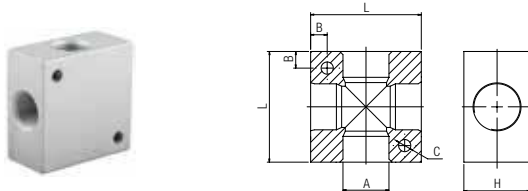

### RACCORDO A CROCE IN ALLUMINIO

ALUMINIUM TEE CROSS  
KREUZVERTEILER AUS ALUMINIUM  
CROIX DE DISTRIBUTION EN ALUMINIUM  
RACOR A CRUZ EN ALUMINIO  
CONEXÃO CRUZETA EM ALUMÍNIO

Code	A	L	H	B	C	Pack.
06040 00 11 02 AG	1/8	25	15	4.3	4.5	10
06040 00 11 03 AG	1/4	40	20	6.5	5.5	10
06040 00 11 04 AG	3/8	50	25	7.5	5.5	5
06040 00 11 05 AG	1/2	50	30	7.5	5.5	5

### RIPARTITORE IN ALLUMINIO

ALUMINIUM DISTRIBUTION MANIFOLD  
VERTEILERBLOCK AUS ALUMINIUM  
NOURRICE DE DISTRIBUTION EN ALUMINIUM  
REGLETA SIMPLE EN ALUMINIO  
DISTRIBUIDOR EM ALUMÍNIO

Code	A	B	N°	C	D	L1	L2	L	d	Pack.
06047 00 11 AJ AG	1/4	1/8	2	18	24	30	17.5	65	4.5	5
06047 00 11 AK AG	1/4	1/8	3	18	24	30	17.5	95	4.5	5
06047 00 11 AW AG	1/4	1/8	4	18	24	30	17.5	125	4.5	5
06047 00 11 BA AG	1/4	1/8	5	18	24	30	17.5	155	4.5	5
06047 00 11 BB AG	1/4	1/8	6	18	24	30	17.5	185	4.5	5
06047 00 11 BC AG	3/8	1/4	2	22	30	36	20	76	5.5	5
06047 00 11 BD AG	3/8	1/4	3	22	30	36	20	112	5.5	5
06047 00 11 BE AG	3/8	1/4	4	22	30	36	20	148	5.5	5
06047 00 11 BF AG	3/8	1/4	5	22	30	36	20	184	5.5	5
06047 00 11 BG AG	3/8	1/4	6	22	30	36	20	220	5.5	5
06047 00 11 ES AG	1/2	3/8	2	26	35	40	25	90	5.5	5
06047 00 11 ET AG	1/2	3/8	3	26	35	40	25	130	5.5	5
06047 00 11 EU AG	1/2	3/8	4	26	35	40	25	170	5.5	5
06047 00 11 EV AG	1/2	3/8	5	26	35	40	25	210	5.5	5
06047 00 11 EZ AG	1/2	3/8	6	26	35	40	25	250	5.5	5

### RACCORDO A L MASCHIO-FEMMINA

MALE-FEMALE ELBOW FITTING  
WINKELVERSCHRAUBUNG AUSSEN-/INNENGEW.  
RACCORD EQUERRE MÂLE/FEMELLE  
RACOR A L MACHO HEMBRA  
CONEXÃO EM "L" MACHO-FÊMEA

Code	A	B	H	L	CH	Pack.
06070 00 01 2W NB	1/8	1/8	13	15	13	10
06070 00 01 6W NB	1/4	1/4	18	19	18	10