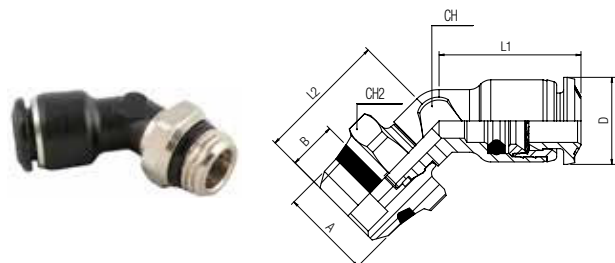

55170

RACCORDO ORIENTABILE A 45° MASCHIO "UNIVERSAL SHORT"

45° ORIENTING ELBOW MALE ADAPTOR "UNIVERSAL SHORT"
 WINKELVERSCHRAUBUNG 45° KONISCH (DREHBAR) "UNIVERSAL SHORT"
 EQUERRE À 45° ORIENTABLE MÂLE, CONIQUE "UNIVERSAL SHORT"
 RACOR A 45° ORIENTABLE MACHO "UNIVERSAL SHORT"
 CONEXÃO ORIENTÁVEL A 45° ROSCA MACHO "UNIVERSAL SHORT"

Code	Tube	A	B	L1	L2	CH1	CH2	D	Pack.
55170 00 001	4	1/8	5.5	12.5	16.5	7	13	10	10
55170 00 004	6	1/8	5.5	20.5	17.5	9	13	12	10
55170 00 005	6	1/4	7	20.5	18.9	9	15	12	10
55170 00 008	8	1/8	5.5	22	18.5	10	13	14	10
55170 00 009	8	1/4	7	22	20	10	15	14	10
55170 00 010	8	3/8	7.5	22	20.5	10	17	14	10
55170 00 012	10	1/4	7	26.5	21.8	13	16	17	10
55170 00 013	10	3/8	7.5	26.5	21.8	13	17	17	10
55170 00 014	10	1/2	9	26.5	24.3	13	21	17	10
55170 00 015	12	1/4	7	30	23.1	16	16	20	10
55170 00 016	12	3/8	7.5	30	23.1	16	17	20	10
55170 00 017	12	1/2	9	30	25.6	16	21	20	10

55175

RACCORDO ORIENTABILE A 45° MASCHIO CILINDRICO

45° ORIENTING ELBOW MALE ADAPTOR (PARALLEL)
 WINKELVERSCHRAUBUNG 45° ZYLINDRISCH (DREHBAR)
 EQUERRE À 45° ORIENTABLE MÂLE, CYLINDRIQUE
 RACOR A 45° ORIENTABLE MACHO CILINDRICO CON TORICA
 CONEXÃO ORIENTÁVEL A 45° ROSCA MACHO PARALELA

55180

RACCORDO INTERMEDIO A 45°

45° ELBOW CONNECTOR
 WINKELVERSCHRAUBUNG 45°
 RACCORD EQUERRE À 45°
 RACOR INTERMEDIO 45°
 CONEXÃO INTERMEDIÁRIA A 45°

Code	Tube	L	CH	D	Pack.
55180 00 002	4	16.5	7	10	10
55180 00 004	6	20.5	9	12	10
55180 00 005	8	22	10	14	10
55180 00 006	10	26.5	13	17	10
55180 00 007	12	30	16	20	10