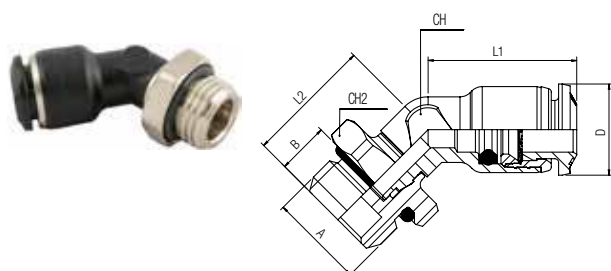

55170

RACCORDO ORIENTABILE A 45° MASCHIO "UNIVERSAL SHORT"

45° ORIENTING ELBOW MALE ADAPTOR "UNIVERSAL SHORT"
 WINKELVERSCHRAUBUNG 45° KONISCH (DREHBAR) "UNIVERSAL SHORT"
 EQUERRE À 45° ORIENTABLE MÂLE, CONIQUE "UNIVERSAL SHORT"
 RACOR A 45° ORIENTABLE MACHO "UNIVERSAL SHORT"
 CONEXÃO ORIENTÁVEL A 45° ROSCA MACHO "UNIVERSAL SHORT"

Code	Tube	A	B	L1	L2	CH1	CH2	D	Pack.
55170 00 001	4	1/8	5.5	12.5	16.5	7	13	10	10
55170 00 004	6	1/8	5.5	20.5	17.5	9	13	12	10
55170 00 005	6	1/4	7	20.5	18.9	9	15	12	10
55170 00 008	8	1/8	5.5	22	18.5	10	13	14	10
55170 00 009	8	1/4	7	22	20	10	15	14	10
55170 00 010	8	3/8	7.5	22	20.5	10	17	14	10
55170 00 012	10	1/4	7	26.5	21.8	13	16	17	10
55170 00 013	10	3/8	7.5	26.5	21.8	13	17	17	10
55170 00 014	10	1/2	9	26.5	24.3	13	21	17	10
55170 00 015	12	1/4	7	30	23.1	16	16	20	10
55170 00 016	12	3/8	7.5	30	23.1	16	17	20	10
55170 00 017	12	1/2	9	30	25.6	16	21	20	10

55175

RACCORDO ORIENTABILE A 45° MASCHIO CILINDRICO

45° ORIENTING ELBOW MALE ADAPTOR (PARALLEL)
 WINKELVERSCHRAUBUNG 45° ZYLINDRISCH (DREHBAR)
 EQUERRE À 45° ORIENTABLE MÂLE, CYLINDRIQUE
 RACOR A 45° ORIENTABLE MACHO CILINDRICO CON TORICA
 CONEXÃO ORIENTÁVEL A 45° ROSCA MACHO PARALELA

55180

RACCORDO INTERMEDIO A 45°

45° ELBOW CONNECTOR
 WINKELVERSCHRAUBUNG 45°
 RACCORD EQUERRE À 45°
 RACOR INTERMEDIO 45°
 CONEXÃO INTERMEDIÁRIA A 45°

Code	Tube	L	CH	D	Pack.
55180 00 002	4	16.5	7	10	10
55180 00 004	6	20.5	9	12	10
55180 00 005	8	22	10	14	10
55180 00 006	10	26.5	13	17	10
55180 00 007	12	30	16	20	10