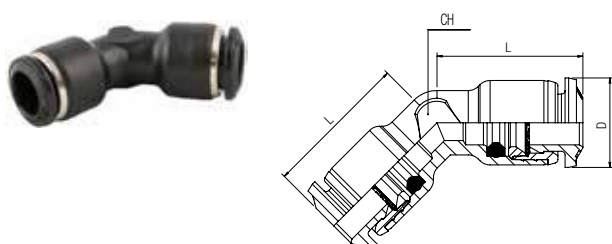

55170

RACCORDO ORIENTABILE A 45° MASCHIO "UNIVERSAL SHORT"

45° ORIENTING ELBOW MALE ADAPTOR "UNIVERSAL SHORT"
 WINKELVERSCHRAUBUNG 45° KONISCH (DREHBAR) "UNIVERSAL SHORT"
 EQUERRE À 45° ORIENTABLE MÂLE, CONIQUE "UNIVERSAL SHORT"
 RACOR A 45° ORIENTABLE MACHO "UNIVERSAL SHORT"
 CONEXÃO ORIENTÁVEL A 45° ROSCA MACHO "UNIVERSAL SHORT"

55175

RACCORDO ORIENTABILE A 45° MASCHIO CILINDRICO

45° ORIENTING ELBOW MALE ADAPTOR (PARALLEL)
 WINKELVERSCHRAUBUNG 45° ZYLINDRISCH (DREHBAR)
 EQUERRE À 45° ORIENTABLE MÂLE, CYLINDRIQUE
 RACOR A 45° ORIENTABLE MACHO CILINDRICO CON TORICA
 CONEXÃO ORIENTÁVEL A 45° ROSCA MACHO PARALELA

Code	Tube	A	B	L1	L2	CH1	CH2	D	Pack.
55175 00 002	4	M5	3.6	12.5	13.8	7	9	10	10
55175 00 004	4	1/8	5.4	12.5	15	7	13	10	10
55175 00 011	6	M5	3.6	20.5	14.7	9	9	12	10
55175 00 013	6	1/8	5.4	20.5	15.8	9	13	12	10
55175 00 014	6	1/4	7.1	20.5	17.5	9	16	12	10
55175 00 017	8	1/8	5.4	22	19.4	10	13	14	10
55175 00 018	8	1/4	7.1	22	18.7	10	16	14	10
55175 00 019	8	3/8	8.1	22	20.1	10	20	14	10
55175 00 021	10	1/4	7.1	26.5	22.8	13	16	17	10
55175 00 022	10	3/8	8.1	26.5	22.3	13	20	17	10
55175 00 023	10	1/2	9.6	26.5	23.8	13	25	17	10
55175 00 024	12	1/4	7.1	30	24.1	16	16	20	10
55175 00 025	12	3/8	8.1	30	23.6	16	20	20	10
55175 00 026	12	1/2	9.6	30	25.1	16	25	20	10

55180

RACCORDO INTERMEDIO A 45°

45° ELBOW CONNECTOR
 WINKELVERSCHRAUBUNG 45°
 RACCORD EQUERRE À 45°
 RACOR INTERMEDIO 45°
 CONEXÃO INTERMEDIÁRIA A 45°

Code	Tube	L	CH	D	Pack.
55180 00 002	4	16.5	7	10	10
55180 00 004	6	20.5	9	12	10
55180 00 005	8	22	10	14	10
55180 00 006	10	26.5	13	17	10
55180 00 007	12	30	16	20	10