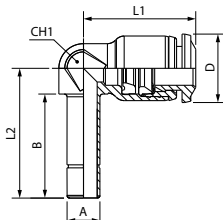

55140

RACCORDO A L CON CODA LISCIA CORTA

ORIENTING ELBOW

WINKELSTECKVERSCHRAUBUNG KURZ

RACCORD EQUERRE ENCLIQUETABLE

RACOR A L ORIENTABLE CON ESPIGA LISA CORTA

CONEXÃO EM "L" COM PONTA LISA E CURTA

Code	Tube	A	B	L1	L2	CH1	D	Pack.
55140 00 001	4	4	17	16.5	20.8	7	10	10
55140 00 002	4	6	19	16.5	22.8	7	10	10
55140 00 005	6	6	19	20.5	23.7	9	12.5	10
55140 00 006	6	4	17	20.5	21.7	9	12.5	10
55140 00 012	6	8	20	22.5	26	10	14	10
55140 00 007	8	8	20	22	26	10	14	10
55140 00 008	8	10	21.8	22	27.6	10	14	10
55140 00 009	10	10	22.5	26.5	30	13	17	10
55140 00 010	10	12	24.7	26.5	32.2	13	17	10
55140 00 011	12	12	25.5	30	33.5	16	20	10

55150

RACCORDO A L CON CODA LISCIA LUNGA

ORIENTING ELBOW

WINKELSTECKVERSCHRAUBUNG LANG

RACCORD EQUERRE ENCLIQUETABLE, RALLONGÉ

RACOR A L ORIENTABLE CON ESPIGA LISA LARGA

CONEXÃO EM "L" COM PONTA LISA E LONGA

Code	Tube	A	B	L1	L2	CH1	D	Pack.
55150 00 001	4	4	28	16.5	31.8	7	10	10
55150 00 002	4	6	30.5	16.5	34.3	7	10	10
55150 00 005	6	6	32.3	20.5	37	9	12.5	10
55150 00 006	6	4	30	20.5	34.7	9	12.5	10
55150 00 007	8	8	36	22	42	10	14	10
55150 00 008	8	10	37.5	22	43.1	10	14	10
55150 00 009	10	10	40.8	26.5	48.3	13	17	10
55150 00 010	10	12	43.2	26.5	50.7	13	17	10
55150 00 011	12	12	47	31	55	16	20	10

55160

RACCORDO A 45° CON CODA LISCIA CORTA

45° ORIENTING ELBOW

WINKELSTECKVERSCHRAUBUNG 45°

RACCORD EQUERRE ENCLIQUETABLE À 45°

RACOR A 45° CON ESPIGA LISA CORTA

CONEXÃO A 45° COM PONTA LISA CURTA

Code	Tube	A	B	L1	L2	CH1	D	Pack.
55160 00 001	4	4	17	12.5	21	7	10	10
55160 00 005	6	6	19	20.5	23.5	9	12	10
55160 00 007	8	8	20	22	25	10	14	10
55160 00 009	10	10	22.5	26.5	30	13	17	10
55160 00 011	12	12	25.5	30	33.5	16	20	10