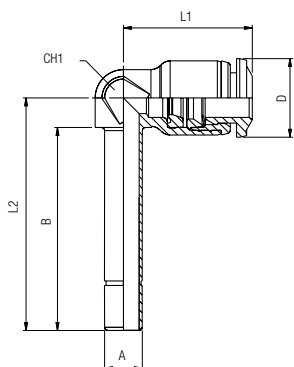

55140

RACCORDO A L CON CODA LISCIA CORTA

ORIENTING ELBOW

WINKELSTECKVERSCHRAUBUNG KURZ

RACCORD EQUERRE ENCLIQUETABLE

RACOR A L ORIENTABLE CON ESPIGA LISA CORTA

CONEXÃO EM "L" COM PONTA LISA E CURTA

Code	Tube	A	B	L1	L2	CH1	D	Pack.
55140 00 001	4	4	17	16.5	20.8	7	10	10
55140 00 002	4	6	19	16.5	22.8	7	10	10
55140 00 005	6	6	19	20.5	23.7	9	12.5	10
55140 00 006	6	4	17	20.5	21.7	9	12.5	10
55140 00 012	6	8	20	22.5	26	10	14	10
55140 00 007	8	8	20	22	26	10	14	10
55140 00 008	8	10	21.8	22	27.6	10	14	10
55140 00 009	10	10	22.5	26.5	30	13	17	10
55140 00 010	10	12	24.7	26.5	32.2	13	17	10
55140 00 011	12	12	25.5	30	33.5	16	20	10

55150

RACCORDO A L CON CODA LISCIA LUNGA

ORIENTING ELBOW

WINKELSTECKVERSCHRAUBUNG LANG

RACCORD EQUERRE ENCLIQUETABLE, RALLONGÉ

RACOR A L ORIENTABLE CON ESPIGA LISA LARGA

CONEXÃO EM "L" COM PONTA LISA E LONGA

Code	Tube	A	B	L1	L2	CH1	D	Pack.
55150 00 001	4	4	28	16.5	31.8	7	10	10
55150 00 002	4	6	30.5	16.5	34.3	7	10	10
55150 00 005	6	6	32.3	20.5	37	9	12.5	10
55150 00 006	6	4	30	20.5	34.7	9	12.5	10
55150 00 007	8	8	36	22	42	10	14	10
55150 00 008	8	10	37.5	22	43.1	10	14	10
55150 00 009	10	10	40.8	26.5	48.3	13	17	10
55150 00 010	10	12	43.2	26.5	50.7	13	17	10
55150 00 011	12	12	47	31	55	16	20	10

55160

RACCORDO A 45° CON CODA LISCIA CORTA

45° ORIENTING ELBOW

WINKELSTECKVERSCHRAUBUNG 45°

RACCORD EQUERRE ENCLIQUETABLE À 45°

RACOR A 45° CON ESPIGA LISA CORTA

CONEXÃO A 45° COM PONTA LISA CURTA

Code	Tube	A	B	L1	L2	CH1	D	Pack.
55160 00 001	4	4	17	12.5	21	7	10	10
55160 00 005	6	6	19	20.5	23.5	9	12	10
55160 00 007	8	8	20	22	25	10	14	10
55160 00 009	10	10	22.5	26.5	30	13	17	10
55160 00 011	12	12	25.5	30	33.5	16	20	10