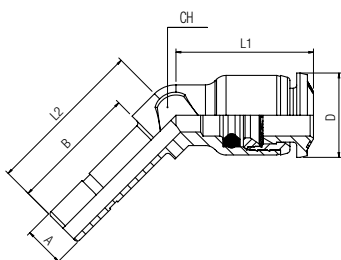

55140

RACCORDO A L CON CODA LISCIA CORTA

ORIENTING ELBOW

WINKELSTECKVERSCHRAUBUNG KURZ

RACCORD EQUERRE ENCLIQUETABLE

RACOR A L ORIENTABLE CON ESPIGA LISA CORTA

CONEXÃO EM "L" COM PONTA LISA E CURTA

Code	Tube	A	B	L1	L2	CH1	D	Pack.
55140 00 001	4	4	17	16.5	20.8	7	10	10
55140 00 002	4	6	19	16.5	22.8	7	10	10
55140 00 005	6	6	19	20.5	23.7	9	12.5	10
55140 00 006	6	4	17	20.5	21.7	9	12.5	10
55140 00 012	6	8	20	22.5	26	10	14	10
55140 00 007	8	8	20	22	26	10	14	10
55140 00 008	8	10	21.8	22	27.6	10	14	10
55140 00 009	10	10	22.5	26.5	30	13	17	10
55140 00 010	10	12	24.7	26.5	32.2	13	17	10
55140 00 011	12	12	25.5	30	33.5	16	20	10

55150

RACCORDO A L CON CODA LISCIA LUNGA

ORIENTING ELBOW

WINKELSTECKVERSCHRAUBUNG LANG

RACCORD EQUERRE ENCLIQUETABLE, RALLONGÉ

RACOR A L ORIENTABLE CON ESPIGA LISA LARGA

CONEXÃO EM "L" COM PONTA LISA E LONGA

Code	Tube	A	B	L1	L2	CH1	D	Pack.
55150 00 001	4	4	28	16.5	31.8	7	10	10
55150 00 002	4	6	30.5	16.5	34.3	7	10	10
55150 00 005	6	6	32.3	20.5	37	9	12.5	10
55150 00 006	6	4	30	20.5	34.7	9	12.5	10
55150 00 007	8	8	36	22	42	10	14	10
55150 00 008	8	10	37.5	22	43.1	10	14	10
55150 00 009	10	10	40.8	26.5	48.3	13	17	10
55150 00 010	10	12	43.2	26.5	50.7	13	17	10
55150 00 011	12	12	47	31	55	16	20	10

55160

RACCORDO A 45° CON CODA LISCIA CORTA

45° ORIENTING ELBOW

WINKELSTECKVERSCHRAUBUNG 45°

RACCORD EQUERRE ENCLIQUETABLE À 45°

RACOR A 45° CON ESPIGA LISA CORTA

CONEXÃO A 45° COM PONTA LISA CURTA

Code	Tube	A	B	L1	L2	CH1	D	Pack.
55160 00 001	4	4	17	12.5	21	7	10	10
55160 00 005	6	6	19	20.5	23.5	9	12	10
55160 00 007	8	8	20	22	25	10	14	10
55160 00 009	10	10	22.5	26.5	30	13	17	10
55160 00 011	12	12	25.5	30	33.5	16	20	10