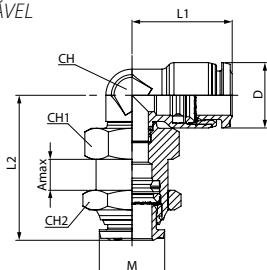

50465N

ADATTATORE DIRITTO INTERMEDIO DI ATTRAVERSAMENTO

BULKHEAD CONNECTOR
SCHOTTVERSCHRAUBUNG
ADAPTEUR DROIT TRAVERSEE DE CLOISON
RACOR RECTO INTERMEDIO PASATABIQUES
CONEXÃO PASSA-MURO RETA TUBO-TUBO

Code	Tube	L	D	CH1	CH2	CH3	Pack.
50465 00 N02	6	49.5	12.5	13	17	17	10
50465 00 N03	8	52	14	14	19	19	10
50465 00 N04	10	59	17	19	24	24	10

Code	Tube	M	L1	L2	CH	CH1	CH2	Amax	D	Pack.
55060 00 003	4	M12x1	16.5	30	7	14	17	6.5	10	10
55060 00 004	6	M14x1	20.5	31	9	16	17	6.5	12	10
55060 00 005	8	M16x1	22.5	34	10	18	19	7	14	10
55060 00 006	10	M20x1	26.5	39	13	18	24	7.5	17	10
55060 00 007	12	M22x1	30	44	16	25	26	9.5	20	10

Code	Tube	A	B	L1	L2	CH1	CH2	D	Pack.
55106 00 001	4	1/8	8.5	16.5	19	7	13	10	10
55106 00 002	4	1/4	11	16.5	22.5	7	16	10	10
55106 00 003	6	1/8	8.5	20.5	20	9	13	12.5	10
55106 00 004	6	1/4	11	20.5	23.5	9	16	12.5	10
55106 00 005	8	1/8	8.5	22.5	21	10	13	14	10
55106 00 006	8	1/4	11	22.5	23.5	10	16	14	10
55106 00 007	8	3/8	12	22.5	24.5	10	19	14	10
55106 00 008	10	1/4	11	26.5	27	13	16	17	10
55106 00 009	10	3/8	12	26.5	27	13	19	17	10

Code	Tube	A	B	L1	L2	CH1	CH2	D	Pack.
55111 00 001	4	1/8	5.5	16.5	16.5	7	13	10	10
55111 00 002	4	1/4	7	16.5	18	7	15	10	10
55111 00 003	5	1/8	5.5	20	17.5	9	13	12	10
55111 00 004	6	1/8	5.5	20.5	17.5	9	13	12	10
55111 00 005	6	1/4	7	20.5	18.9	9	15	12	10
55111 00 006	6	3/8	7.5	20.5	20	9	17	12	10
55111 00 007	6	1/2	9	20.5	22	9	21	12	10
55111 00 008	8	1/8	5.5	22	18.5	10	13	14	10
55111 00 009	8	1/4	7	22	20	10	15	14	10
55111 00 010	8	3/8	7.5	22	20.5	10	17	14	10
55111 00 011	8	1/2	9	22	23	10	21	14	10
55111 00 012	10	1/4	7	26.5	21.8	13	16	17	10
55111 00 013	10	3/8	7.5	26.5	21.8	13	17	17	10
55111 00 014	10	1/2	9	26.5	24.3	13	21	17	10
55111 00 015	12	1/4	7	30	23.1	16	16	20	10
55111 00 016	12	3/8	7.5	30	23.1	16	17	20	10
55111 00 017	12	1/2	9	30	25.6	16	21	20	10
55111 00 018	14	3/8	7.5	31	26.5	18	20	21	10
55111 00 019	14	1/2	9	31	27	18	21	21	10
55111 00 020	16	3/8	7.5	32.8	33.8	20	22	24	10
55111 00 021	16	1/2	9	32.8	34.8	20	22	24	10