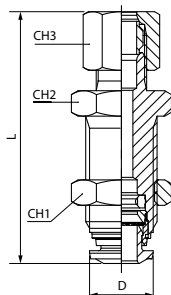

50465N

ADATTATORE DIRITTO INTERMEDIO DI ATTRAVERSAMENTO

BULKHEAD CONNECTOR
SCHOTTVERSCHRAUBUNG
ADAPTEUR DROIT TRAVERSEE DE CLOISON
RACOR RECTO INTERMEDIO PASATABIQUES
CONEXÃO PASSA-MURO RETA TUBO-TUBO

Code	Tube	L	D	CH1	CH2	CH3	Pack.
50465 00 N02	6	49.5	12.5	13	17	17	10
50465 00 N03	8	52	14	14	19	19	10
50465 00 N04	10	59	17	19	24	24	10

Code	Tube	M	L1	L2	CH	CH1	CH2	Amax	D	Pack.
55060 00 003	4	M12x1	16.5	30	7	14	17	6.5	10	10
55060 00 004	6	M14x1	20.5	31	9	16	17	6.5	12	10
55060 00 005	8	M16x1	22.5	34	10	18	19	7	14	10
55060 00 006	10	M20x1	26.5	39	13	18	24	7.5	17	10
55060 00 007	12	M22x1	30	44	16	25	26	9.5	20	10

Code	Tube	A	B	L1	L2	CH1	CH2	D	Pack.
55106 00 001	4	1/8	8.5	16.5	19	7	13	10	10
55106 00 002	4	1/4	11	16.5	22.5	7	16	10	10
55106 00 003	6	1/8	8.5	20.5	20	9	13	12.5	10
55106 00 004	6	1/4	11	20.5	23.5	9	16	12.5	10
55106 00 005	8	1/8	8.5	22.5	21	10	13	14	10
55106 00 006	8	1/4	11	22.5	23.5	10	16	14	10
55106 00 007	8	3/8	12	22.5	24.5	10	19	14	10
55106 00 008	10	1/4	11	26.5	27	13	16	17	10
55106 00 009	10	3/8	12	26.5	27	13	19	17	10

Code	Tube	A	B	L1	L2	CH1	CH2	D	Pack.
55111 00 001	4	1/8	5.5	16.5	16.5	7	13	10	10
55111 00 002	4	1/4	7	16.5	18	7	15	10	10
55111 00 003	5	1/8	5.5	20	17.5	9	13	12	10
55111 00 004	6	1/8	5.5	20.5	17.5	9	13	12	10
55111 00 005	6	1/4	7	20.5	18.9	9	15	12	10
55111 00 006	6	3/8	7.5	20.5	20	9	17	12	10
55111 00 007	6	1/2	9	20.5	22	9	21	12	10
55111 00 008	8	1/8	5.5	22	18.5	10	13	14	10
55111 00 009	8	1/4	7	22	20	10	15	14	10
55111 00 010	8	3/8	7.5	22	20.5	10	17	14	10
55111 00 011	8	1/2	9	22	23	10	21	14	10
55111 00 012	10	1/4	7	26.5	21.8	13	16	17	10
55111 00 013	10	3/8	7.5	26.5	21.8	13	17	17	10
55111 00 014	10	1/2	9	26.5	24.3	13	21	17	10
55111 00 015	12	1/4	7	30	23.1	16	16	20	10
55111 00 016	12	3/8	7.5	30	23.1	16	17	20	10
55111 00 017	12	1/2	9	30	25.6	16	21	20	10
55111 00 018	14	3/8	7.5	31	26.5	18	20	21	10
55111 00 019	14	1/2	9	31	27	18	21	21	10
55111 00 020	16	3/8	7.5	32.8	33.8	20	22	24	10
55111 00 021	16	1/2	9	32.8	34.8	20	22	24	10