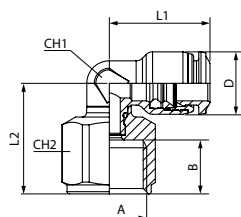

50465N

ADATTATORE DIRITTO INTERMEDIO DI ATTRAVERSAMENTO

BULKHEAD CONNECTOR
SCHOTTVERSCHRAUBUNG
ADAPTEUR DROIT TRAVERSEE DE CLOISON
RACOR RECTO INTERMEDIO PASATABIQUES
CONEXÃO PASSA-MURO RETA TUBO-TUBO

Code	Tube	L	D	CH1	CH2	CH3	Pack.
50465 00 N02	6	49.5	12.5	13	17	17	10
50465 00 N03	8	52	14	14	19	19	10
50465 00 N04	10	59	17	19	24	24	10

55060

RACCORDO A L ORIENTABILE INTERMEDIO DI ATTRAVERSAMENTO

BULKHEAD ORIENTING ELBOW
WINKEL-SCHOTTVERSCHRAUBUNG (DREHBAR)
RACCORD EQUERRE ORIENTABLE A TRAVERSÉE DE CLOISON
RACOR A L ORIENTABLE INTERMEDIO PASATABIQUES
CONEXÃO PASSA-MURO EM "L" ORIENTÁVEL

Code	Tube	M	L1	L2	CH	CH1	CH2	Amax	D	Pack.
55060 00 003	4	M12x1	16.5	30	7	14	17	6.5	10	10
55060 00 004	6	M14x1	20.5	31	9	16	17	6.5	12	10
55060 00 005	8	M16x1	22.5	34	10	18	19	7	14	10
55060 00 006	10	M20x1	26.5	39	13	18	24	7.5	17	10
55060 00 007	12	M22x1	30	44	16	25	26	9.5	20	10

Code	Tube	A	B	L1	L2	CH1	CH2	D	Pack.
55106 00 001	4	1/8	8.5	16.5	19	7	13	10	10
55106 00 002	4	1/4	11	16.5	22.5	7	16	10	10
55106 00 003	6	1/8	8.5	20.5	20	9	13	12.5	10
55106 00 004	6	1/4	11	20.5	23.5	9	16	12.5	10
55106 00 005	8	1/8	8.5	22.5	21	10	13	14	10
55106 00 006	8	1/4	11	22.5	23.5	10	16	14	10
55106 00 007	8	3/8	12	22.5	24.5	10	19	14	10
55106 00 008	10	1/4	11	26.5	27	13	16	17	10
55106 00 009	10	3/8	12	26.5	27	13	19	17	10