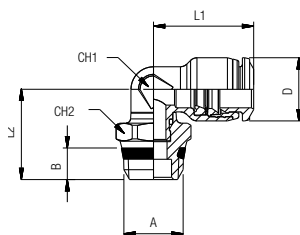

Code	Tube	M	L1	L2	CH	CH1	CH2	Amax	D	Pack.
55060 00 003	4	M12x1	16.5	30	7	14	17	6.5	10	10
55060 00 004	6	M14x1	20.5	31	9	16	17	6.5	12	10
55060 00 005	8	M16x1	22.5	34	10	18	19	7	14	10
55060 00 006	10	M20x1	26.5	39	13	18	24	7.5	17	10
55060 00 007	12	M22x1	30	44	16	25	26	9.5	20	10

55106

RACCORDO A L ORIENTABILE FEMMINA

ORIENTING ELBOW FEMALE ADAPTOR
AUFSCRAUB WINKELSCHRAUBUNG (DREHBAR)
EQUERRE ORIENTABLE FEMALE
RACOR A L ORIENTABLE HEMBRA
CONEXÃO EM "L" ORIENTÁVEL COM ROSCA FÊMEA

Code	Tube	A	B	L1	L2	CH1	CH2	D	Pack.
55106 00 001	4	1/8	8.5	16.5	19	7	13	10	10
55106 00 002	4	1/4	11	16.5	22.5	7	16	10	10
55106 00 003	6	1/8	8.5	20.5	20	9	13	12.5	10
55106 00 004	6	1/4	11	20.5	23.5	9	16	12.5	10
55106 00 005	8	1/8	8.5	22.5	21	10	13	14	10
55106 00 006	8	1/4	11	22.5	23.5	10	16	14	10
55106 00 007	8	3/8	12	22.5	24.5	10	19	14	10
55106 00 008	10	1/4	11	26.5	27	13	16	17	10
55106 00 009	10	3/8	12	26.5	27	13	19	17	10

Code	Tube	A	B	L1	L2	CH1	CH2	D	Pack.
55111 00 001	4	1/8	5.5	16.5	16.5	7	13	10	10
55111 00 002	4	1/4	7	16.5	18	7	15	10	10
55111 00 003	5	1/8	5.5	20	17.5	9	13	12	10
55111 00 004	6	1/8	5.5	20.5	17.5	9	13	12	10
55111 00 005	6	1/4	7	20.5	18.9	9	15	12	10
55111 00 006	6	3/8	7.5	20.5	20	9	17	12	10
55111 00 007	6	1/2	9	20.5	22	9	21	12	10
55111 00 008	8	1/8	5.5	22	18.5	10	13	14	10
55111 00 009	8	1/4	7	22	20	10	15	14	10
55111 00 010	8	3/8	7.5	22	20.5	10	17	14	10
55111 00 011	8	1/2	9	22	23	10	21	14	10
55111 00 012	10	1/4	7	26.5	21.8	13	16	17	10
55111 00 013	10	3/8	7.5	26.5	21.8	13	17	17	10
55111 00 014	10	1/2	9	26.5	24.3	13	21	17	10
55111 00 015	12	1/4	7	30	23.1	16	16	20	10
55111 00 016	12	3/8	7.5	30	23.1	16	17	20	10
55111 00 017	12	1/2	9	30	25.6	16	21	20	10
55111 00 018	14	3/8	7.5	31	26.5	18	20	21	10
55111 00 019	14	1/2	9	31	27	18	21	21	10
55111 00 020	16	3/8	7.5	32.8	33.8	20	22	24	10
55111 00 021	16	1/2	9	32.8	34.8	20	22	24	10