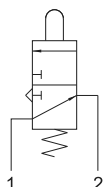

## Materials

Body: aluminium 11S

Spring: stainless steel

Seals: NBR

Internal parts: brass OT58

Diametro nominale <i>Nominal orifice</i>	2.5 mm
Portata nominale a 6 bar <i>Nominal flow rate at 6 bar</i>	100 NI/min
Temperatura di esercizio <i>Temperature range</i>	max +60°C
Pressione di esercizio <i>Working pressure</i>	2 ... 10 bar 0.2 ... 1 MPa
Forza di azionamento <i>Actuating force</i>	6 N
Fluido <i>Fluid</i>	Aria filtrata 50 $\mu$ con o senza lubrificazione <i>50<math>\mu</math> filtered, lubricated or non lubricated air</i>

## 305 MA

3/2 NC attacchi filettati M5 (sotto), pulsante

3/2 NC M5 threaded ports (on the bottom), tappet

## 315 MA

3/2 NA attacchi filettati M5 (sotto), pulsante

3/2 NO M5 threaded ports (on the bottom), tappet

## 205 MA

2/2 NC attacchi filettati M5 (sotto), pulsante

2/2 NC M5 threaded ports (on the bottom), tappet