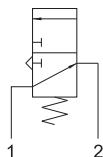

## 205 MA

2/2 NC attacchi filettati M5 (sotto), pulsante

2/2 NC M5 threaded ports (on the bottom), tappet

## 305 MB

3/2 NC attacchi filettati M5 (sotto), interfaccia per attuatore da pannello

3/2 NC M5 threaded ports (on the bottom), actuator adaptor for panel mounting

## 315 MB

3/2 NA attacchi filettati M5 (sotto), interfaccia per attuatore da pannello

3/2 NO M5 threaded ports (on the bottom), actuator adaptor for panel mounting