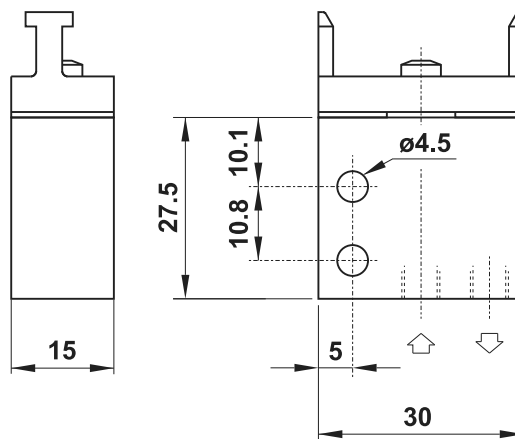

## Materials

Body: aluminium 11S

Spring: stainless steel

Seals: NBR

Internal parts: brass OT58

Diametro nominale <i>Nominal orifice</i>	2.5 mm
Portata nominale a 6 bar <i>Nominal flow rate at 6 bar</i>	100 NI/min
Temperatura di esercizio <i>Temperature range</i>	max +60°C
Pressione di esercizio <i>Working pressure</i>	2 ... 10 bar 0.2 ... 1 MPa
Forza di azionamento <i>Actuating force</i>	6 N
Fluido <i>Fluid</i>	Aria filtrata 50 $\mu$ con o senza lubrificazione <i>50<math>\mu</math> filtered, lubricated or non lubricated air</i>

## 205 MA

2/2 NC attacchi filettati M5 (sotto), pulsante

2/2 NC M5 threaded ports (on the bottom), tappet

## 305 MB

3/2 NC attacchi filettati M5 (sotto), interfaccia per attuatore da pannello

3/2 NC M5 threaded ports (on the bottom), actuator adaptor for panel mounting

## 315 MB

3/2 NA attacchi filettati M5 (sotto), interfaccia per attuatore da pannello

3/2 NO M5 threaded ports (on the bottom), actuator adaptor for panel mounting