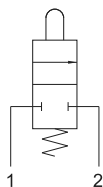

## Materials

Body: aluminium 11S

Spring: stainless steel

Seals: NBR

Internal parts: brass OT58

Diametro nominale <i>Nominal orifice</i>	2.5 mm
Portata nominale a 6 bar <i>Nominal flow rate at 6 bar</i>	100 NI/min
Temperatura di esercizio <i>Temperature range</i>	max +60°C
Pressione di esercizio <i>Working pressure</i>	2 ... 10 bar 0.2 ... 1 MPa
Forza di azionamento <i>Actuating force</i>	6 N
Fluido <i>Fluid</i>	Aria filtrata 50 $\mu$ con o senza lubrificazione <i>50<math>\mu</math> filtered, lubricated or non lubricated air</i>

## 305 MA

3/2 NC attacchi filettati M5 (sotto), pulsante

3/2 NC M5 threaded ports (on the bottom), tappet

## 315 MA

3/2 NA attacchi filettati M5 (sotto), pulsante

3/2 NO M5 threaded ports (on the bottom), tappet

## 205 MA

2/2 NC attacchi filettati M5 (sotto), pulsante

2/2 NC M5 threaded ports (on the bottom), tappet