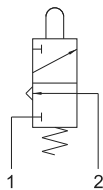

## Materiali

Corpo: alluminio 11S

Molla: INOX

Guarnizioni: NBR

Parti interne: ottone OT58

## Materials

Body: aluminium 11S

Spring: stainless steel

Seals: NBR

Internal parts: brass OT58

Diametro nominale <i>Nominal orifice</i>	2.5 mm
Portata nominale a 6 bar <i>Nominal flow rate at 6 bar</i>	100 NI/min
Temperatura di esercizio <i>Temperature range</i>	max +60°C
Pressione di esercizio <i>Working pressure</i>	2 ... 10 bar 0.2 ... 1 MPa
Forza di azionamento <i>Actuating force</i>	6 N
Fluido <i>Fluid</i>	Aria filtrata 50 $\mu$ con o senza lubrificazione <i>50<math>\mu</math> filtered, lubricated or non lubricated air</i>

## 305 MA

3/2 NC attacchi filettati M5 (sotto), pulsante

3/2 NC M5 threaded ports (on the bottom), tappet

## 315 MA

3/2 NA attacchi filettati M5 (sotto), pulsante

3/2 NO M5 threaded ports (on the bottom), tappet