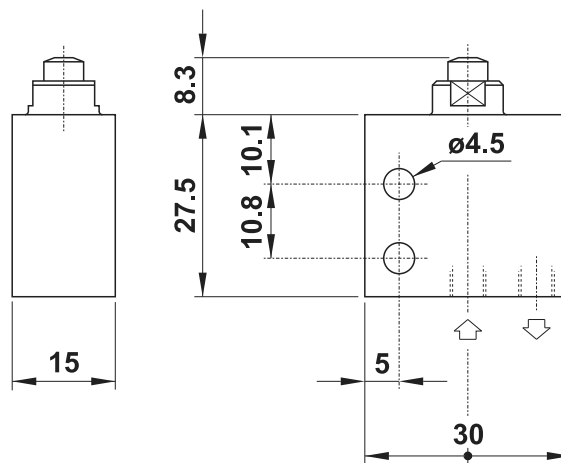

## Materials

Body: aluminium 11S

Spring: stainless steel

Seals: NBR

Internal parts: brass OT58

Diametro nominale <i>Nominal orifice</i>	2.5 mm
Portata nominale a 6 bar <i>Nominal flow rate at 6 bar</i>	100 NI/min
Temperatura di esercizio <i>Temperature range</i>	max +60°C
Pressione di esercizio <i>Working pressure</i>	2 ... 10 bar 0.2 ... 1 MPa
Forza di azionamento <i>Actuating force</i>	6 N
Fluido <i>Fluid</i>	Aria filtrata 50 $\mu$ con o senza lubrificazione <i>50<math>\mu</math> filtered, lubricated or non lubricated air</i>

## 305 MA

3/2 NC attacchi filettati M5 (sotto), pulsante

3/2 NC M5 threaded ports (on the bottom), tappet

## 315 MA

3/2 NA attacchi filettati M5 (sotto), pulsante

3/2 NO M5 threaded ports (on the bottom), tappet

## 205 MA

2/2 NC attacchi filettati M5 (sotto), pulsante

2/2 NC M5 threaded ports (on the bottom), tappet