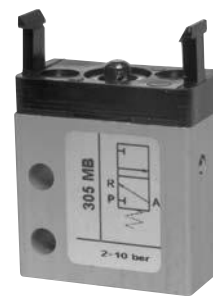

## Materiali

Corpo: alluminio 11S

Molla: INOX

Guarnizioni: NBR

Parti interne: ottone OT58

## Materials

Body: aluminium 11S

Spring: stainless steel

Seals: NBR

Internal parts: brass OT58

Diametro nominale <i>Nominal orifice</i>	2.5 mm
Portata nominale a 6 bar <i>Nominal flow rate at 6 bar</i>	100 NI/min
Temperatura di esercizio <i>Temperature range</i>	max +60°C
Pressione di esercizio <i>Working pressure</i>	2 ... 10 bar 0.2 ... 1 MPa
Forza di azionamento <i>Actuating force</i>	6 N
Fluido <i>Fluid</i>	Aria filtrata 50 $\mu$ con o senza lubrificazione <i>50<math>\mu</math> filtered, lubricated or non lubricated air</i>

## 205 MA

2/2 NC attacchi filettati M5 (sotto), pulsante

2/2 NC M5 threaded ports (on the bottom), tappet

## 305 MB

3/2 NC attacchi filettati M5 (sotto), interfaccia per attuatore da pannello

3/2 NC M5 threaded ports (on the bottom), actuator adaptor for panel mounting