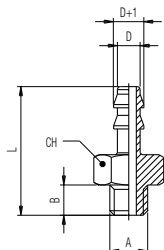

15000

RACCORDO PORTAGOMMA DIRITTO MASCHIO

STRAIGHT HOSE MALE ADAPTOR

VERSCHRAUBUNG MIT SCHLAUCHTÜLLE AUSSENGEW.

RACCORD DROIT MÂLE À CANULE

RACOR PORTAGOMA RECTO MACHO

CONEXÃO ESPIGÃO RETA COM ROSCA MACHO

Code	D	A	B	L	CH	Pack.
15000 00 01 4V 00	2	M5	4	17	8	10
15000 00 01 6Q 00	3	M5	4	17	8	10
15000 00 01 0R 00	4	M5	4	18	8	10
15000 00 01 7S 00	6	M5	4	18	8	10

15040

RACCORDO PORTAGOMMA DIRITTO INTERMEDIO

STRAIGHT HOSE ADAPTOR

VERBINDUNGSVERSCHRAUBUNG MIT SCHLAUCHTÜLLEN

RACCORD UNION À CANULES

RACOR PORTAGOMA RECTO INTERMEDIO

CONEXÃO ESPIGÃO RETA

Code	D	D1	L	Pack.
15040 00 01 W9 00	2	2	20	10
15040 00 01 FG 00	3	2	20	10
15040 00 01 X0 00	3	3	20	10
15040 00 01 FH 00	4	3	21	10
15040 00 01 X1 00	4	4	22	10
15040 00 01 FM 00	6	4	22	10
15040 00 01 X4 00	6	6	22	10

15130

RACCORDO PORTAGOMMA A L INTERMEDIO

ELBOW HOSE ADAPTOR

WINKELVERSCHRAUBUNG MIT SCHLAUCHTÜLLEN

RACCORD EQUERRE À CANULES

RACOR PORTAGOMA A L INTERMEDIO

CONEXÃO ESPIGÃO EM "L"

Code	D	L	Pack.
15130 00 001	2	17.5	10
15130 00 002	3	17.5	10
15130 00 003	4	22	10
15130 00 004	6	22	10

15230

RACCORDO PORTAGOMMA A T INTERMEDIO

TEE HOSE ADAPTOR

T-VERSCHRAUBUNG MIT SCHLAUCHTÜLLEN

RACCORD TÉ À CANULES

RACOR PORTAGOMA A T INTERMEDIO

CONEXÃO ESPIGÃO EM "T"

Code	D	L	L1	Pack.
15230 00 001	2	17.5	35	10
15230 00 002	3	17.5	35	10
15230 00 003	4	22	44	10
15230 00 004	6	22	44	10