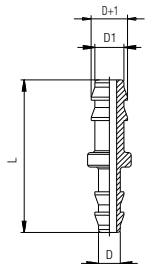

15000

RACCORDO PORTAGOMMA DIRITTO MASCHIO

STRAIGHT HOSE MALE ADAPTOR

VERSCHRAUBUNG MIT SCHLAUCHTÜLLE AUSSENGEW.

RACCORD DROIT MÂLE À CANULE

RACOR PORTAGOMA RECTO MACHO

CONEXÃO ESPIGÃO RETA COM ROSCA MACHO

Code	D	A	B	L	CH	Pack.
15000 00 01 4V 00	2	M5	4	17	8	10
15000 00 01 6Q 00	3	M5	4	17	8	10
15000 00 01 0R 00	4	M5	4	18	8	10
15000 00 01 7S 00	6	M5	4	18	8	10

15040

RACCORDO PORTAGOMMA DIRITTO INTERMEDIO

STRAIGHT HOSE ADAPTOR

VERBINDUNGSVERSCHRAUBUNG MIT SCHLAUCHTÜLLEN

RACCORD UNION À CANULES

RACOR PORTAGOMA RECTO INTERMEDIO

CONEXÃO ESPIGÃO RETA

Code	D	D1	L	Pack.
15040 00 01 W9 00	2	2	20	10
15040 00 01 FG 00	3	2	20	10
15040 00 01 X0 00	3	3	20	10
15040 00 01 FH 00	4	3	21	10
15040 00 01 X1 00	4	4	22	10
15040 00 01 FM 00	6	4	22	10
15040 00 01 X4 00	6	6	22	10

15130

RACCORDO PORTAGOMMA A L INTERMEDIO

ELBOW HOSE ADAPTOR

WINKELVERSCHRAUBUNG MIT SCHLAUCHTÜLLEN

RACCORD EQUERRE À CANULES

RACOR PORTAGOMA A L INTERMEDIO

CONEXÃO ESPIGÃO EM "L"

Code	D	L	Pack.
15130 00 001	2	17.5	10
15130 00 002	3	17.5	10
15130 00 003	4	22	10
15130 00 004	6	22	10

15230

RACCORDO PORTAGOMMA A T INTERMEDIO

TEE HOSE ADAPTOR

T-VERSCHRAUBUNG MIT SCHLAUCHTÜLLEN

RACCORD TÉ À CANULES

RACOR PORTAGOMA A T INTERMEDIO

CONEXÃO ESPIGÃO EM "T"

Code	D	L	L1	Pack.
15230 00 001	2	17.5	35	10
15230 00 002	3	17.5	35	10
15230 00 003	4	22	44	10
15230 00 004	6	22	44	10