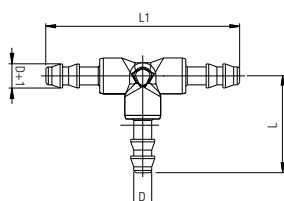

15000

RACCORDO PORTAGOMMA DIRITTO MASCHIO

STRAIGHT HOSE MALE ADAPTOR

VERSCHRAUBUNG MIT SCHLAUCHTÜLLE AUSSENGEW.

RACCORD DROIT MÂLE À CANULE

RACOR PORTAGOMA RECTO MACHO

CONEXÃO ESPIGÃO RETA COM ROSCA MACHO

Code	D	A	B	L	CH	Pack.
15000 00 01 4V 00	2	M5	4	17	8	10
15000 00 01 6Q 00	3	M5	4	17	8	10
15000 00 01 0R 00	4	M5	4	18	8	10
15000 00 01 7S 00	6	M5	4	18	8	10

15040

RACCORDO PORTAGOMMA DIRITTO INTERMEDIO

STRAIGHT HOSE ADAPTOR

VERBINDUNGSVERSCHRAUBUNG MIT SCHLAUCHTÜLLEN

RACCORD UNION À CANULES

RACOR PORTAGOMA RECTO INTERMEDIO

CONEXÃO ESPIGÃO RETA

Code	D	D1	L	Pack.
15040 00 01 W9 00	2	2	20	10
15040 00 01 FG 00	3	2	20	10
15040 00 01 X0 00	3	3	20	10
15040 00 01 FH 00	4	3	21	10
15040 00 01 X1 00	4	4	22	10
15040 00 01 FM 00	6	4	22	10
15040 00 01 X4 00	6	6	22	10

15130

RACCORDO PORTAGOMMA A L INTERMEDIO

ELBOW HOSE ADAPTOR

WINKELVERSCHRAUBUNG MIT SCHLAUCHTÜLLEN

RACCORD EQUERRE À CANULES

RACOR PORTAGOMA A L INTERMEDIO

CONEXÃO ESPIGÃO EM "L"

Code	D	L	Pack.
15130 00 001	2	17.5	10
15130 00 002	3	17.5	10
15130 00 003	4	22	10
15130 00 004	6	22	10

15230

RACCORDO PORTAGOMMA A T INTERMEDIO

TEE HOSE ADAPTOR

T-VERSCHRAUBUNG MIT SCHLAUCHTÜLLEN

RACCORD TÉ À CANULES

RACOR PORTAGOMA A T INTERMEDIO

CONEXÃO ESPIGÃO EM "T"

Code	D	L	L1	Pack.
15230 00 001	2	17.5	35	10
15230 00 002	3	17.5	35	10
15230 00 003	4	22	44	10
15230 00 004	6	22	44	10