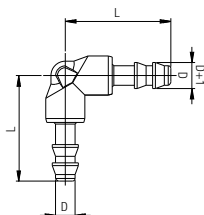

15000

RACCORDO PORTAGOMMA DIRITTO MASCHIO

STRAIGHT HOSE MALE ADAPTOR

VERSCHRAUBUNG MIT SCHLAUCHTÜLLE AUSSENGEW.

RACCORD DROIT MÂLE À CANULE

RACOR PORTAGOMA RECTO MACHO

CONEXÃO ESPIGÃO RETA COM ROSCA MACHO

Code	D	A	B	L	CH	Pack.
15000 00 01 4V 00	2	M5	4	17	8	10
15000 00 01 6Q 00	3	M5	4	17	8	10
15000 00 01 0R 00	4	M5	4	18	8	10
15000 00 01 7S 00	6	M5	4	18	8	10

15040

RACCORDO PORTAGOMMA DIRITTO INTERMEDIO

STRAIGHT HOSE ADAPTOR

VERBINDUNGSVERSCHRAUBUNG MIT SCHLAUCHTÜLLEN

RACCORD UNION À CANULES

RACOR PORTAGOMA RECTO INTERMEDIO

CONEXÃO ESPIGÃO RETA

Code	D	D1	L	Pack.
15040 00 01 W9 00	2	2	20	10
15040 00 01 FG 00	3	2	20	10
15040 00 01 X0 00	3	3	20	10
15040 00 01 FH 00	4	3	21	10
15040 00 01 X1 00	4	4	22	10
15040 00 01 FM 00	6	4	22	10
15040 00 01 X4 00	6	6	22	10

15130

RACCORDO PORTAGOMMA A L INTERMEDIO

ELBOW HOSE ADAPTOR

WINKELVERSCHRAUBUNG MIT SCHLAUCHTÜLLEN

RACCORD EQUERRE À CANULES

RACOR PORTAGOMA A L INTERMEDIO

CONEXÃO ESPIGÃO EM "L"

Code	D	L	Pack.
15130 00 001	2	17.5	10
15130 00 002	3	17.5	10
15130 00 003	4	22	10
15130 00 004	6	22	10

15230

RACCORDO PORTAGOMMA A T INTERMEDIO

TEE HOSE ADAPTOR

T-VERSCHRAUBUNG MIT SCHLAUCHTÜLLEN

RACCORD TÉ À CANULES

RACOR PORTAGOMA A T INTERMEDIO

CONEXÃO ESPIGÃO EM "T"

Code	D	L	L1	Pack.
15230 00 001	2	17.5	35	10
15230 00 002	3	17.5	35	10
15230 00 003	4	22	44	10
15230 00 004	6	22	44	10